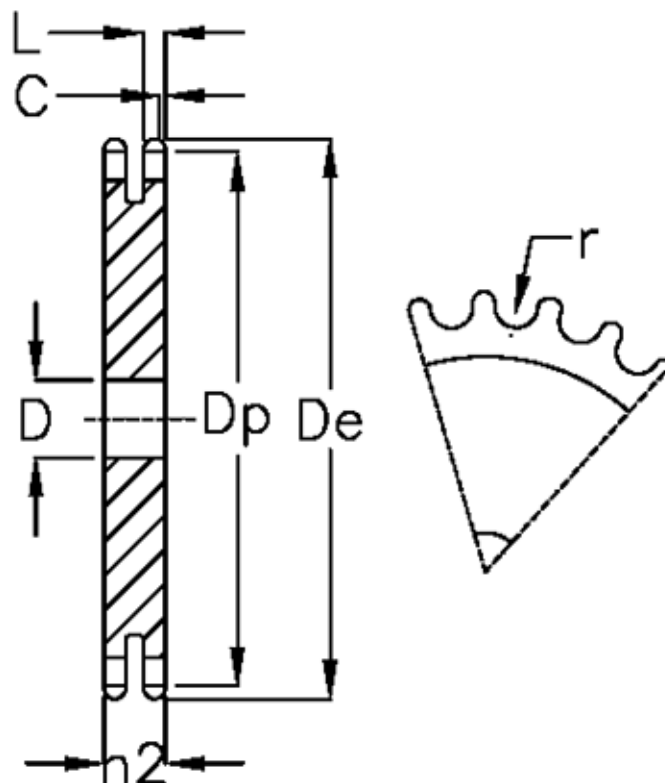

Varenummer: 616022003009
Beskrivelse: Pladehjul 06 B-2 Z=9 duplex

Mål

Antal tænder	= 9	L = 5.2
C	= 1	r = 6.35
D	= 8	
De	= 31	
Dp	= 27.85	
For kædebetegnelse	= 06 B-2	
For kæde størrelse	= 3/8 x 7/32	
h2	= 5.3	